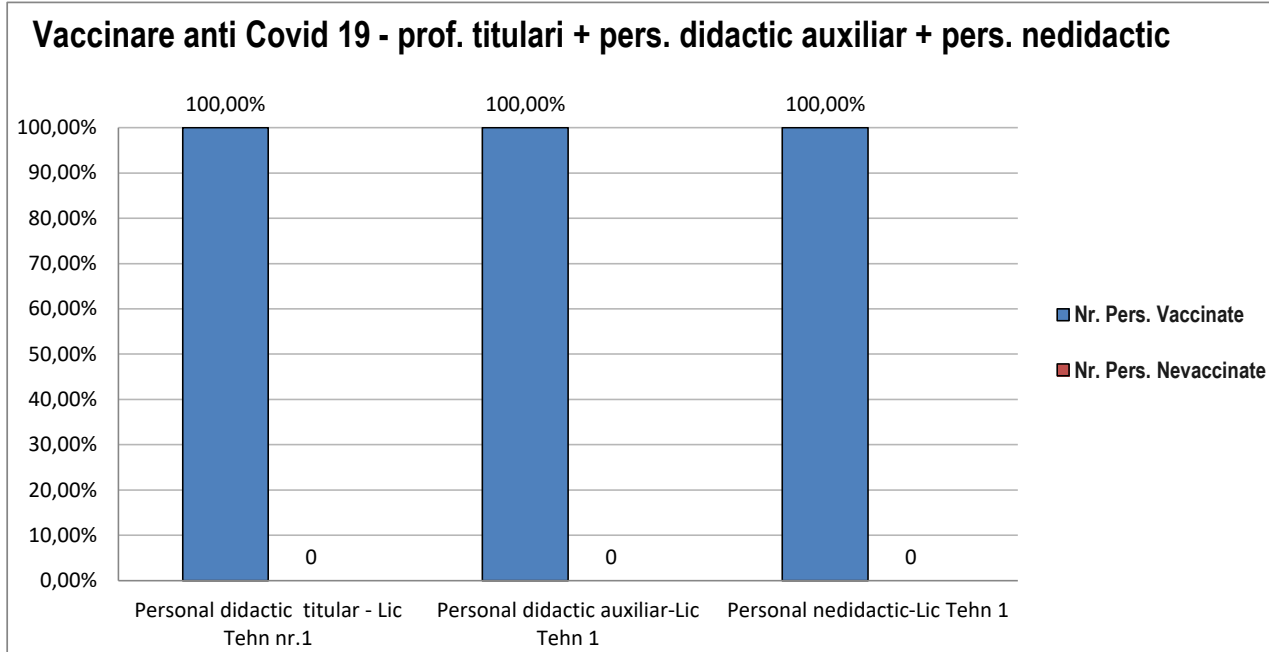

1. Personal didactic titular cu norma de baza la Liceul Tehnologic nr. 1 + personal didactic auxiliar + personal nedidactic = 42 persoane

Persoane vaccinate: 42
Persoane nevaccinate: 0