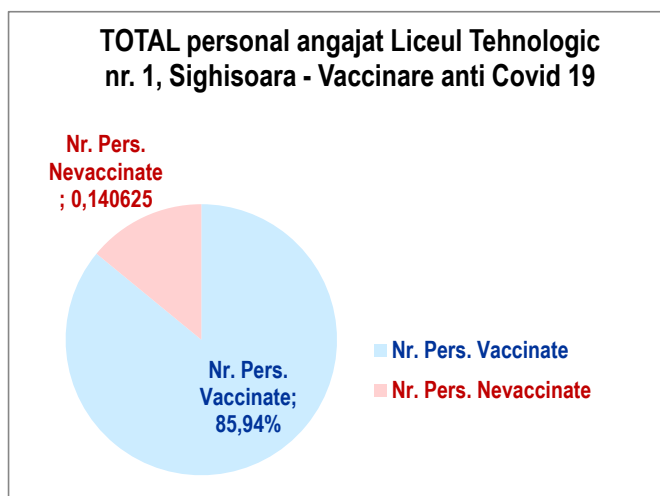

LICEUL TEHNOLOGIC NR. 1 Sighisoara
Vaccinare Anti Covid 19 cu schema completa
SITUAȚIA LA 29 octombrie 2021

Nr. Pers/Categorie personal	Personal didactic titular	Personal didactic auxiliar	Personal nedidactic	TOTAL Personal didactic auxiliar + Pers nedidactic	TOTAL pers didactic titular + Pers didactic auxiliar + Pers nedidactic
Nr. Pers. Vaccinate	25	7	9	16	41
%	100,00%	100,00%	90,00%	94,12%	97,62%
Nr. Pers. Nevaccinate	0	0	1	1	1
%	0,00%	0,00%	10,00%	5,88%	2,38%
TOTAL	25	7	10	17	42

LICEUL TEHNOLOGIC NR. 1 Sighisoara
Vaccinare Anti Covid 19 cu schema completa
SITUAȚIA LA 29 octombrie 2021

1. Personal didactic titular cu norma de baza la Liceul Tehnologic nr. 1 + personal didactic auxiliar + personal nedidactic: 42 persoane

Persoane vaccinate: 41

Persoane nevaccinate: 1

2. Personal angajat = personal didactic titular + personal didactic-suplinitor + personal didactic-pensionar + personal didactic asociat + personal didactic auxiliar + personal nedidactic: 64 persoane

Persoane vaccinate: 55

Persoane nevaccinate: 9

3. Personal angajat cu norma de bază la Liceul Tehnologic nr. 1 = personal didactic titular + personal didactic-suplinitor + personal didactic-pensionar + personal didactic asociat + personal didactic auxiliar + personal nedidactic: 55 persoane