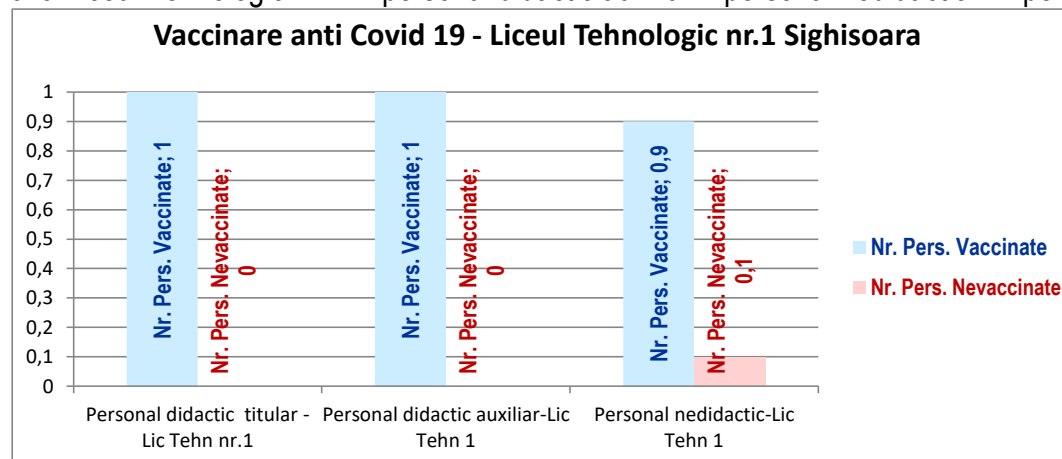

LICEUL TEHNOLOGIC NR. 1 Sighisoara
Vaccinare Anti Covid 19 cu schema completa
SITUAȚIA LA 29 octombrie 2021

Nr. Pers/Categorie personal	Personal didactic titular	Personal didactic auxiliar	Personal nedidactic	TOTAL Personal didactic auxiliar + Pers nedidactic	TOTAL pers didactic titular + Pers didactic auxiliar + Pers nedidactic
Nr. Pers. Vaccinate	25	7	9	16	41
%	100,00%	100,00%	90,00%	94,12%	97,62%
Nr. Pers. Nevaccinate	0	0	1	1	1
%	0,00%	0,00%	10,00%	5,88%	2,38%
TOTAL	25	7	10	17	42

LICEUL TEHNOLOGIC NR. 1 Sighisoara
Vaccinare Anti Covid 19 cu schema completa
SITUAȚIA LA 29 octombrie 2021

1. Personal didactic titular cu norma de baza la Liceul Tehnologic nr. 1 + personal didactic auxiliar + personal nedidactic: 42 persoane

Persoane vaccinate: 41

Persoane nevaccinate: 1